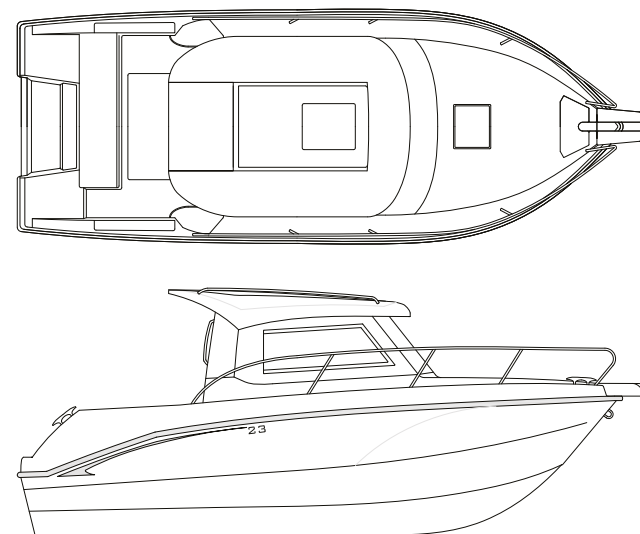

DOTAZIONI STANDARD/STANDARD EQUIPMENT

Bussola/Compass
Divano di poppa con schienale abbattibile/Stern sofa with foldable backrest
Doccia/Shower (lt. 67)
Luci di navigazione/Navigation lights
Parabrezza e finestre in vetro/Glass windscreen and windows
Porta canne/Rod holder (n.2)
Pulpito/Pulpit
Scaletta/Ladder
Serbatoio benzina/Fuel tank (circa/approx lt. 200)
Tavolo/Table
Tergicristallo tribordo con impianto lavavetri/Starboard wiper with windscreen washer
Timoneria idraulica/Hydraulic steering

ZONA GIORNO - GUIDA/LIVING AREA - STEERING

Gavoni/Lockers
Mobile con antine/Piece of furniture with cabinets
Pannello strumenti con presa 12V/Instruments panel with 12V socket
Piano in corian con lavello/Corian countertop with sink
Porta scorrevole in plexiglass/Plexiglass sliding door
Sedute passeggeri trasformabili in cuccetta (2 posti)/Convertible passengers seats (2 berths)
Seggiolino reclinabile pilota/Reclining pilot seat
Set cuscini completi/Cushions kit
Tettuccio panoramico con passo uomo apribile/Clear panoramic roof with big opening hatch

CABINA - BAGNO/CABIN - TOILET

Dinette/Dinette
Passo uomo/Hatch
Oblò/Port-light
WC marino elettrico con serbatoio acque nere/Electric marine toilet with septic tank

DOTAZIONI OPT/OPT EQUIPMENT

Boiler 220V/Hot water heater 220V (lt. 16)
Cuscineria di prua/Fore sundeck cushions
Frigorifero/Refrigerator (lt. 48)
Impianto 220V con carica batteria/220V plant with battery charger
Panca laterale addizionale poppa con cuscino/Cockpit additional bench with cushion
Stereo/Stereo
Tendalino telescopico/Telescopic sunshade arch
Tende interne complete/Full interior blinds
Tende oscuranti per tettuccio e parabrezza/Windscreen and roof blinds
Tergicristallo babordo/Port wiper
Verricello/Electric winch